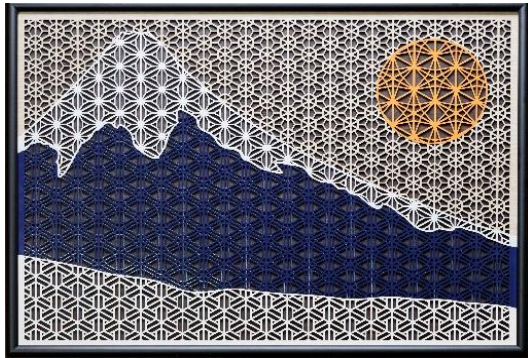

ラインナップ (happiness和柄2)

縦×横×幅(mm)

額装状態...約400×550×300

製品本体...364×515×3

重量(g)

額装状態...約2000 製品本体...約300

付属品

前面ガラス、吊り紐、背板、押さえ板

富士

日本で最も有名な山、富士山をモチーフにしています。

桜亀甲...豊作祈願

変り麻葉...魔除け

竜胆...長寿

輪繋ぎ...夢がつながる

毘沙門剣繋ぎ...子どもの成長