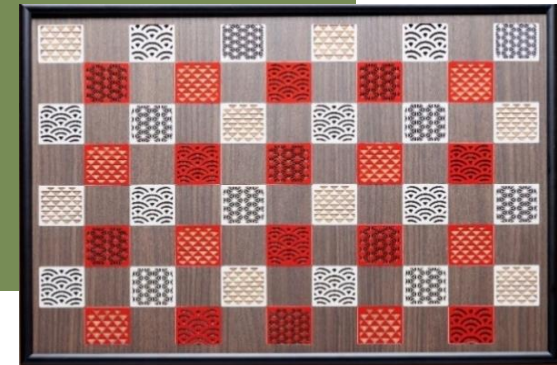

額装状態...約400×550×300

製品本体...364×515×3

重量(g)

額装状態...約2000 製品本体...約300

付属品

前面ガラス、吊り紐、背板、押さえ板

富士

日本で最も有名な山、富士山をモチーフにしています。

桜亀甲...豊作祈願

変り麻葉...魔除け

竜胆...長寿

輪繋ぎ...夢がつながる

毘沙門剣繋ぎ...子どもの成長

市松模様

永遠や繁栄の意味を持つ市松模様をベースに、3種類の模様を施しています。

麻葉...魔除け