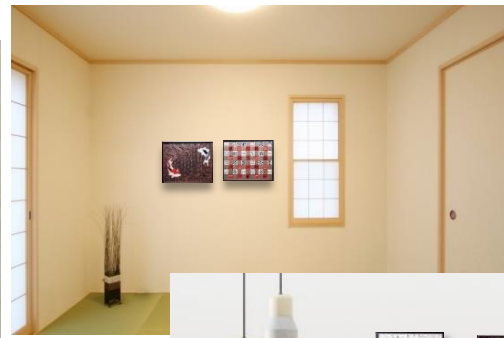

一枚一枚思いを込めて綺麗に仕上げを行います

梱包してお客様の元へ

使用例

ラインナップ (happiness和柄1)

縦×横×幅(mm)

額装状態...約550×400×300

製品本体...515×364×3

重量(g)