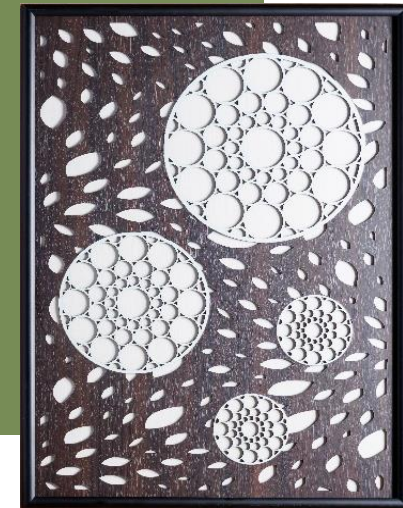

桜亀甲...豊作祈願

変り麻葉...魔除け

竜胆...長寿

輪繋ぎ...夢がつながる

毘沙門剣繋ぎ...子どもの成長

市松模様

永遠や繁栄の意味を持つ市松模様をベースに、3種類の模様を施しています。

麻葉...魔除け

青海波...幸せへの願い、人々の平安な暮らしへの願い

ラインナップ (happiness洋柄)

縦×横×幅(mm)

額装状態...約

550×400×300

重量(g)

額装状態...約2000 製品本体...約300

付属品

前面ガラス、吊り紐、背板、押さえ板

曼荼羅

背板を白で明るく、黒でシックに

雫

背板が白だと華やかな印象。

黒だと模様が際立ってキリっとした印象

ラインナップ (happiness mini)

縦×横×幅(mm)