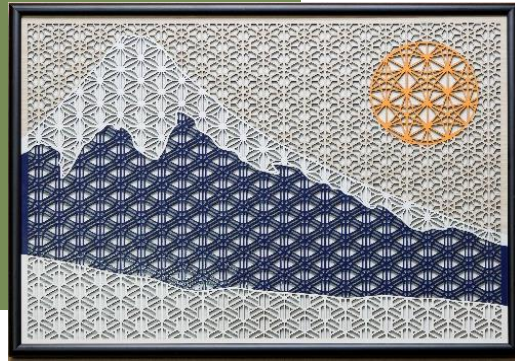

ラインナップ (happiness和柄2)

縦×横×幅(mm)

額装状態...約400×550×300

製品本体...364×515×3

重量(g)

額装状態...約2000 製品本体...約300

付属品

前面ガラス、吊り紐、背板、押さえ板

富士

日本で最も有名な山、富士山をモチーフにしています。

桜亀甲...豊作祈願

変り麻葉...魔除け

竜胆...長寿

輪繋ぎ...夢がつながる

毘沙門剣繋ぎ...子どもの成長