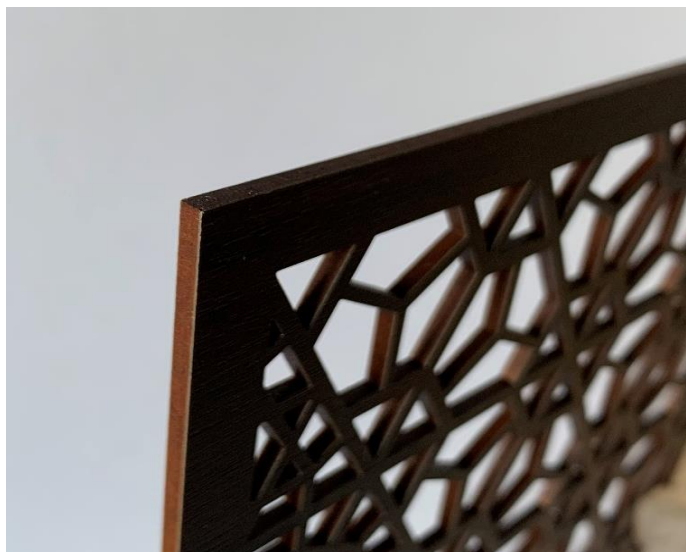

商品の特徴 2

材料

木材：中密度繊維板(3mmMDF)

フィルム：DNP製オレフィンシート

接着剤：CV6205(コニシ(株))

F☆☆☆☆認定接着剤

中密度繊維板（3mmMDF）について

建築発生木材、合板や製材の端材、梱包材、林地残材など、いわゆる木質系廃棄物をチップ化して均質な大板として再生しているものであり、森林負荷が軽いリサイクル資材です。

シックハウス症候群の原因となるホルムアルデヒド放散量規制について、MDFは日本工業規格（JIS規格）において

フォースター（F☆☆☆☆）、フォースリー（F☆☆☆）、

フォーツー（F☆☆）の三段階で規制されており、弊社使用

MDFは最も放散量が少ないF☆☆☆☆を使用しています。

※注1