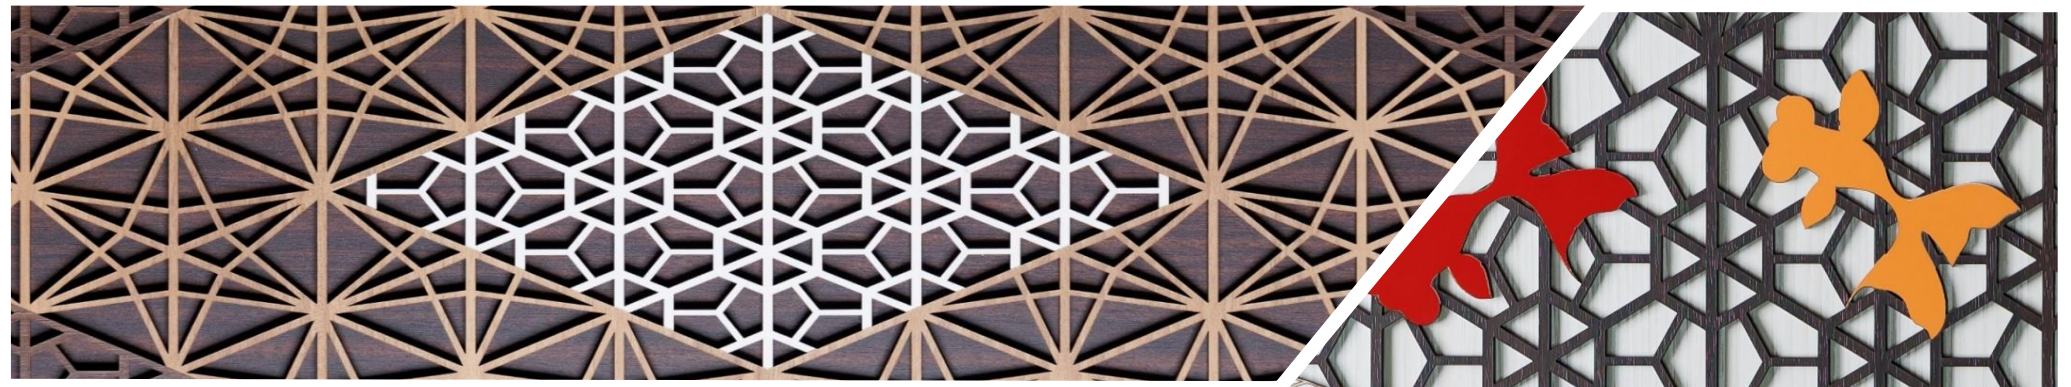

Wood Wall Deco.

“happiness”

from NODA Industry

We are

家具の街 福岡県大川市にある木工加工会社。

家具・住宅用建具資材のシート貼り加工技術を使った、新しい商品開発を進めて“**happiness**”を完成させました。

happinessの由来

和柄のモチーフにもなっている組子模様は、一つ一つの形に魔除けや幸福、家族の末永い繁栄など様々な願いが込められた意味を持ち、その願いが弊社商品を受け取られた方へ訪れますようにという思いで『**happiness**』と名付けました。