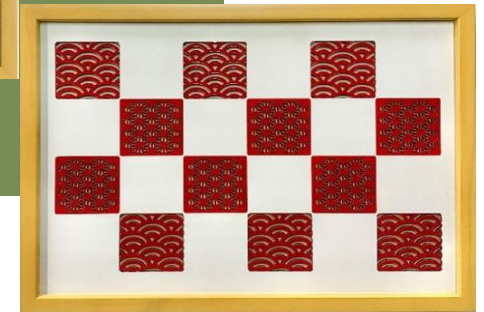

ラインナップ (happiness mini)

縦×横×幅(mm)

額装状態...約315×230×300

製品本体...297×210×3

重量(g)

額装状態...約1000 製品本体...約80

付属品

前面ガラス、吊り紐、背板、押さえ板

菱形mini

桜亀甲...豊作祈願

竜胆...長寿

雫mini

水の雫のイメージ

市松模様mini縦・横

麻葉...魔除け

青海波...幸せへの願い、人々の平安な暮らしへの願い