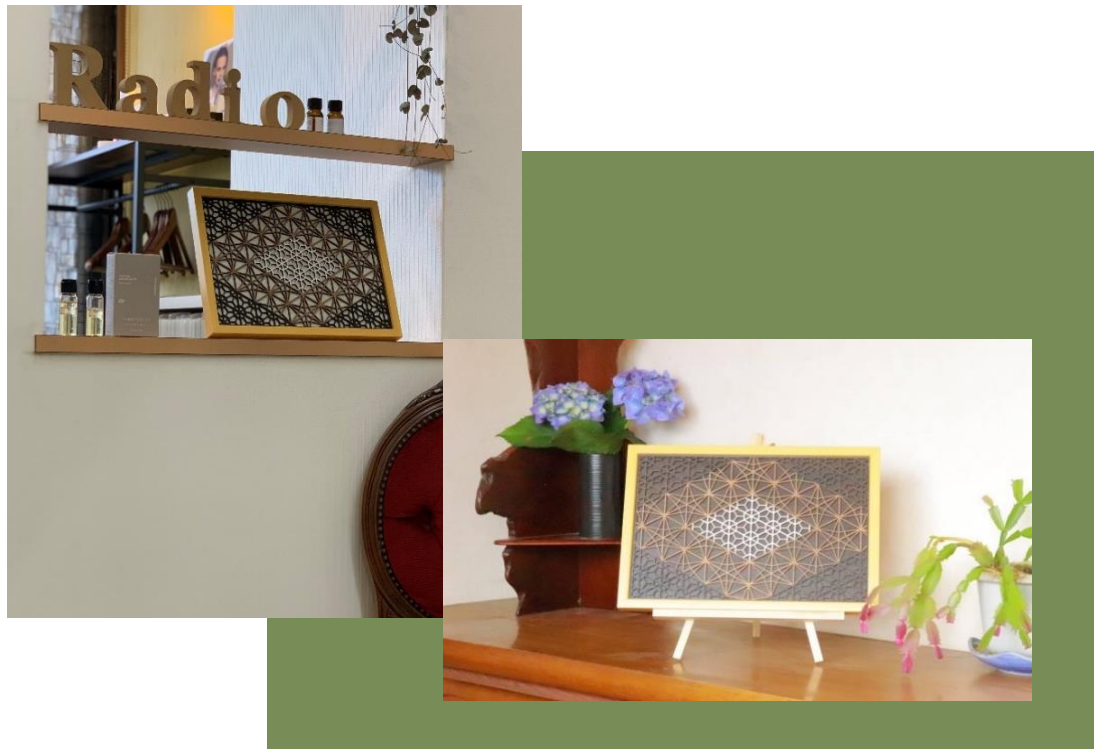

日本実用新案登録済：登録第3235842号

商品の特徴 1

希少価値

happinessシリーズは機械だけでは出来ない人間の作業が必要です。

シート貼り分け加工、レーザーセットアップ、仕上がり確認、最終検品、梱包・発送に至るまで、一つの製品に思いを乗せて製作しております。

独創的

従来の弊社シート貼り加工+レーザー加工機を用いた全く新しい商品です。

仕様