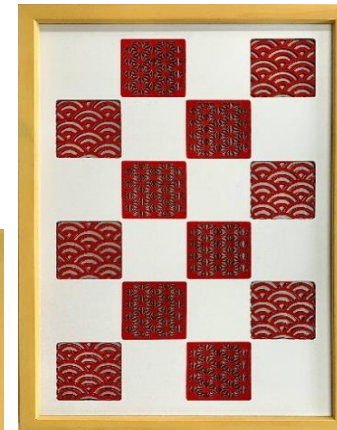

前面ガラス、吊り紐、背板、押さえ板

曼荼羅

背板を白で明るく、黒でシックに

雫

背板が白だと華やかな印象。

黒だと模様が際立ってキリっとした印象

ラインナップ (happiness mini)

縦×横×幅(mm)

額装状態...約315×230×300

製品本体...297×210×3

重量(g)

額装状態...約1000 製品本体...約80

付属品

前面ガラス、吊り紐、背板、押さえ板

菱形mini

桜亀甲...豊作祈願