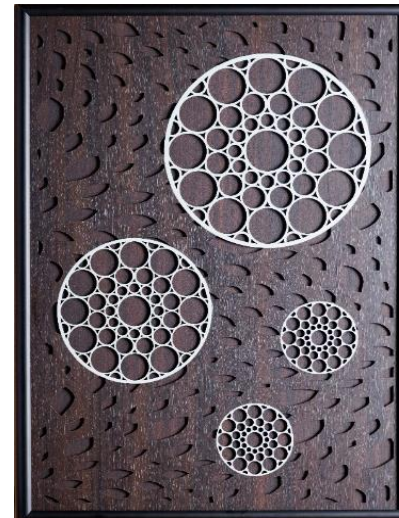

桜亀甲...豊作祈願

変り麻葉...魔除け

竜胆...長寿

輪繋ぎ...夢がつながる

毘沙門剣繋ぎ...子どもの成長

市松模様

永遠や繁栄の意味を持つ市松模様をベースに、3種類の模様を施しています。

麻葉...魔除け

青海波...幸せへの願い、人々の平安な暮らしへの願い

ラインナップ (happiness洋柄)

縦×横×幅(mm)

額装状態...約

550×400×300

重量(g)

額装状態...約2000 製品本体...約300

付属品

前面ガラス、吊り紐、背板、押さえ板

曼荼羅

背板を白で明るく、黒でシックに

雫

背板が白だと華やかな印象。

黒だと模様が際立ってキリっとした印象

ラインナップ (happiness mini)

縦×横×幅(mm)