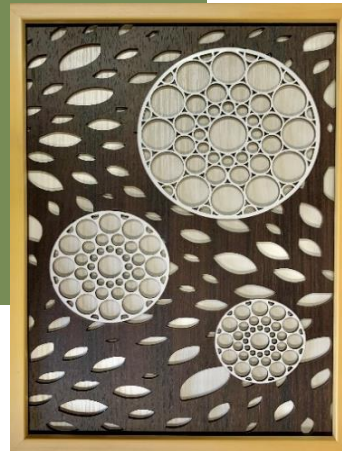

前面ガラス、吊り紐、背板、押さえ板

曼荼羅

背板を白で明るく、黒でシックに

雫

背板が白だと華やかな印象。

黒だと模様が際立ってキリっとした印象

ラインナップ (happiness mini)

縦×横×幅(mm)

額装状態...約315×230×300

製品本体...297×210×3

重量(g)

額装状態...約1000 製品本体...約80

付属品

前面ガラス、吊り紐、背板、押さえ板

菱形mini

桜亀甲...豊作祈願