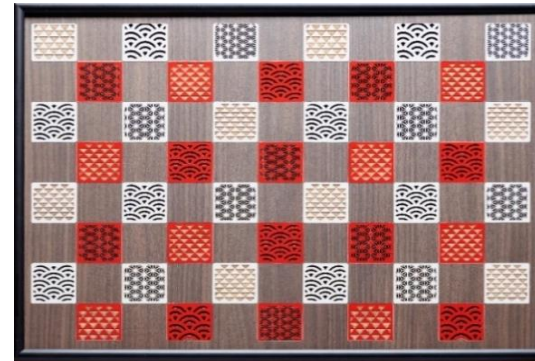

桜亀甲...豊作祈願

変り麻葉...魔除け

竜胆...長寿

輪繋ぎ...夢がつながる

毘沙門剣繋ぎ...子どもの成長

市松模様

永遠や繁栄の意味を持つ市松模様をベースに、3種類の模様を施しています。

麻葉...魔除け