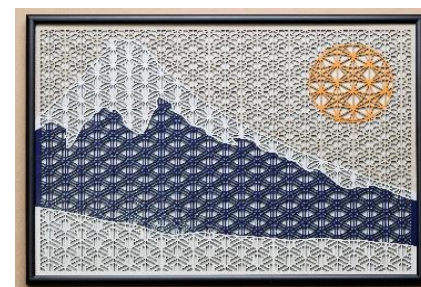

一枚一枚思いを込めて綺麗に仕上げを行います

梱包してお客様の元へ

使用例

ラインナップ (happiness和柄1)

縦×横×幅(mm)

額装状態...約550×400×300

製品本体...515×364×3

重量(g)