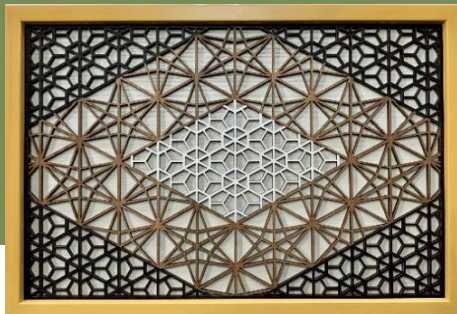

ラインナップ (happiness mini)

縦×横×幅(mm)

額装状態...約315×230×300

製品本体...297×210×3

重量(g)

額装状態...約1000 製品本体...約80

付属品

前面ガラス、吊り紐、背板、押さえ板

菱形mini

桜亀甲...豊作祈願

竜胆...長寿

雫mini

水の雫のイメージ

市松模様mini縦・横

麻葉...魔除け

青海波...幸せへの願い、人々の平安な暮らしへの願い